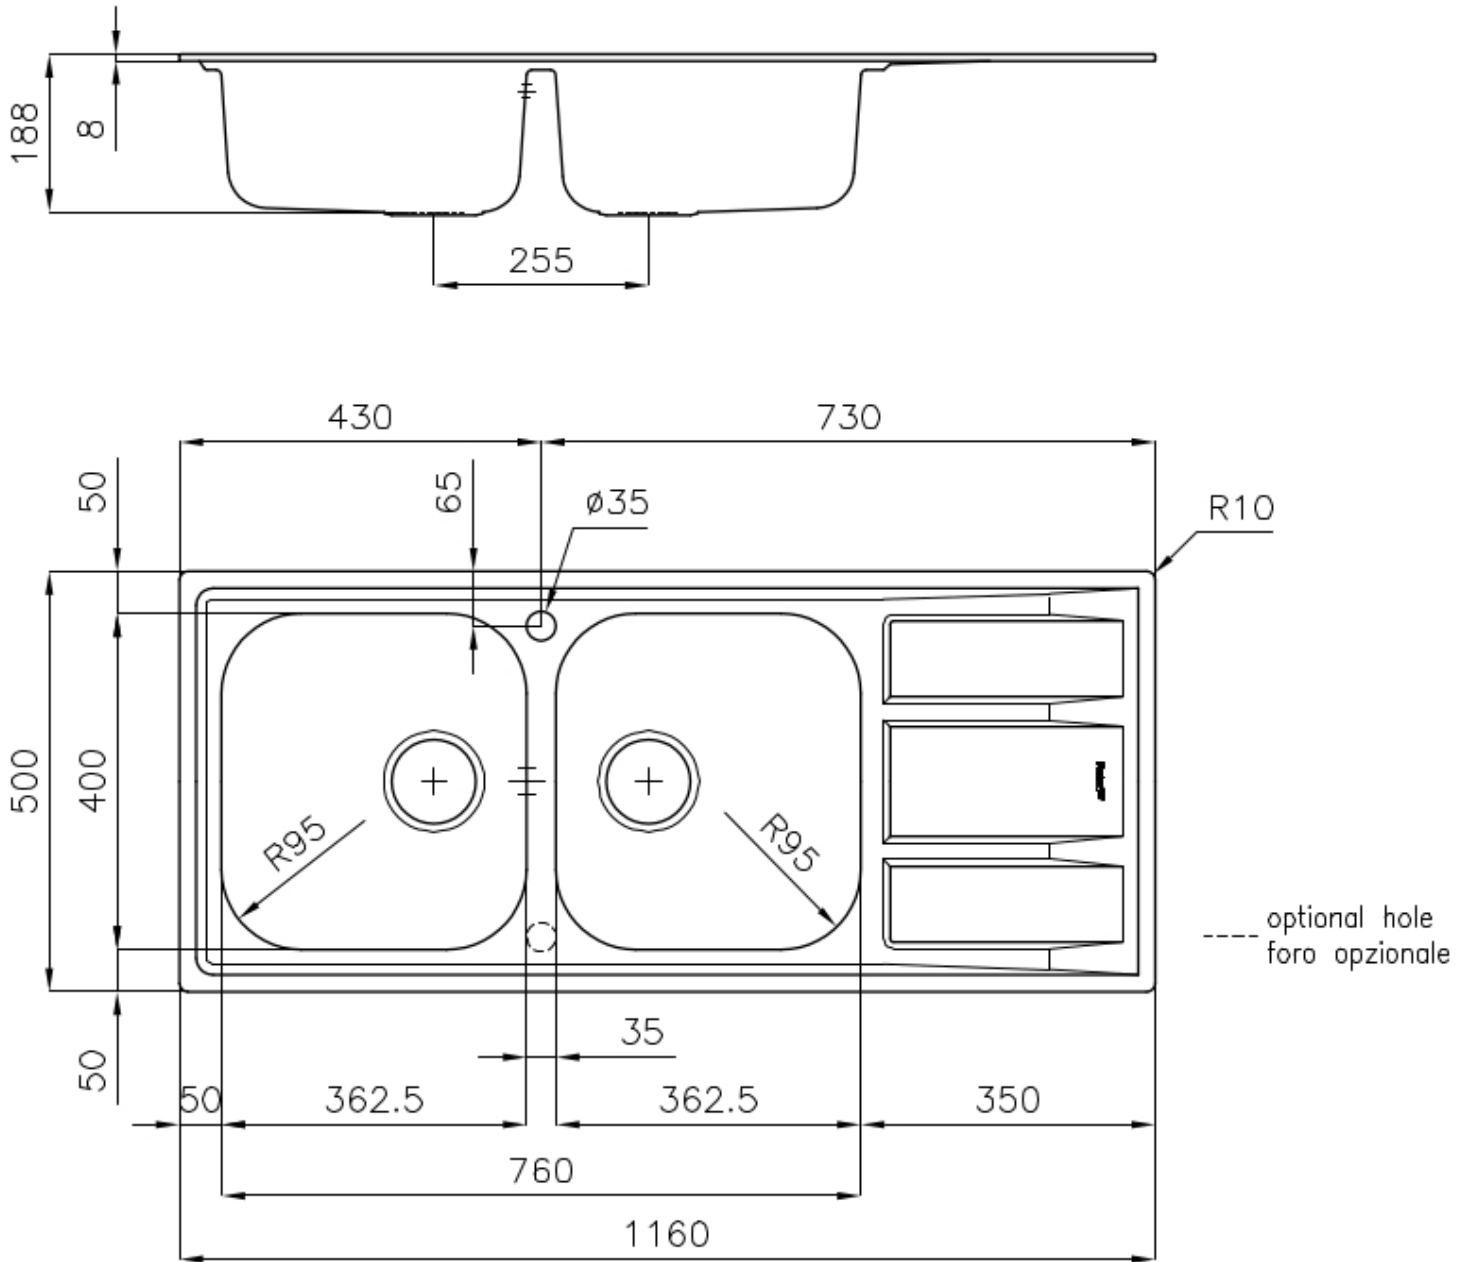

POSSIBILITÉ DE DEUXIÈME/TROISIÈME TROU

L'évier peut être personnalisé avec l'exécution sur demande lors de la commande de trous supplémentaires, qui peuvent être utilisés pour les mitigeurs à double trou, pour les vidanges avec télécommande ou pour l'installation de distributeurs de savon. Les positions sont marquées sur les dessins par des trous en pointillés.

VIDANGE 3,5" BASKET

La vidange est équipé d'une grande bonde de 3,5", avec un bouchon à panier pratique qui empêche les parties solides de s'écouler dans le drain.

DÉTAILS

Bord d'installation

Standard (bord de 8 mm)

Finition

Brossée Foster

Matériau Acier inoxydable AISI 304

Textures Microfoster

Base 80-90 cm

Dimensions 1160 x 500 mm

Équipement standard Crochets de fixation, joint, vidange, trop-plein et siphon, Emballage en boîte

Trous mitigeur 1 trou en standard - 2ème trou sur demande

Trou d'encastrement 1140 x 480 mm

Égouttoir Oui

Largeur 116 cm

Mesure cuve 362,5x400mm

Numéro cuves 2 cuves

Vidange Vidange de 3,5

DESSINS TECHNIQUES